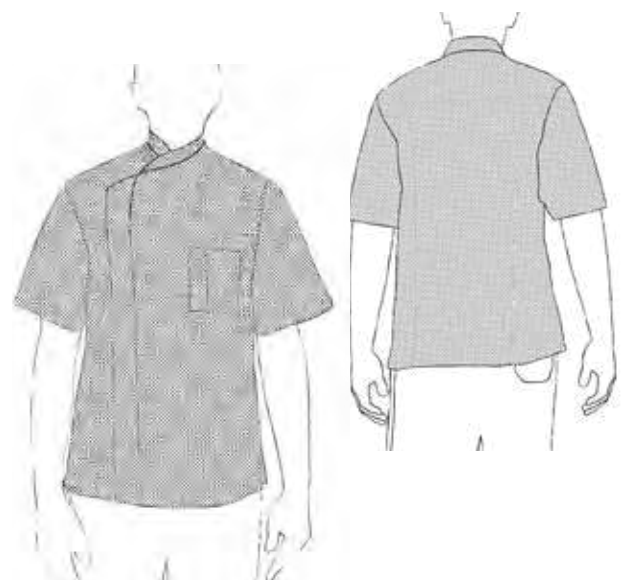

PIZZAIOLO

PIZZAIOLO BLACK

2076002D

100% Polyester - Air Plus Black

- g 140/mq
- sizes: s,m,l,xl,xxl,xxxl

PIZZAIOLO WHITE

2076001D

100% Polyester - Air Plus White

- g 140/mq
- sizes: s,m,l,xl,xxl,xxxl