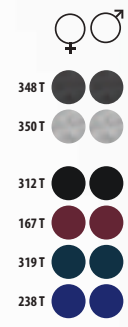

SOL'S GLORY

Women 01711

SOL'S GLORY

Men 01710

JERSEY WOMEN 334 g/pza -
JERSEY MEN 369 g/pza -
70% viscosa - 30% poliamida
♀ XS - XXL - 6 COLORES
♂ S - 3XL - 6 COLORES

SOL'S GINGER

Women 01713

SOL'S GINGER

Men 01712

JERSEY WOMEN 267 g/pza -
JERSEY MEN 317 g/pza -
70% viscosa - 30% poliamida
♀ XS - XXL - 6 COLORES
♂ S - 3XL - 6 COLORES