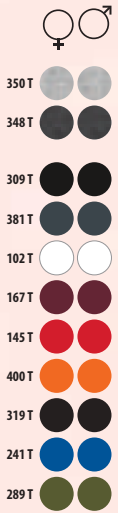

SOL'S IMPERIAL LSL
Women 02075
SOL'S IMPERIAL LSL
Men 02074

PUNTO LISO 190 -
100% algodón semi-peinado
Ringspun

♀ S - XXL - 11 COLORES
♂ XS - 4XL - 11 COLORES*