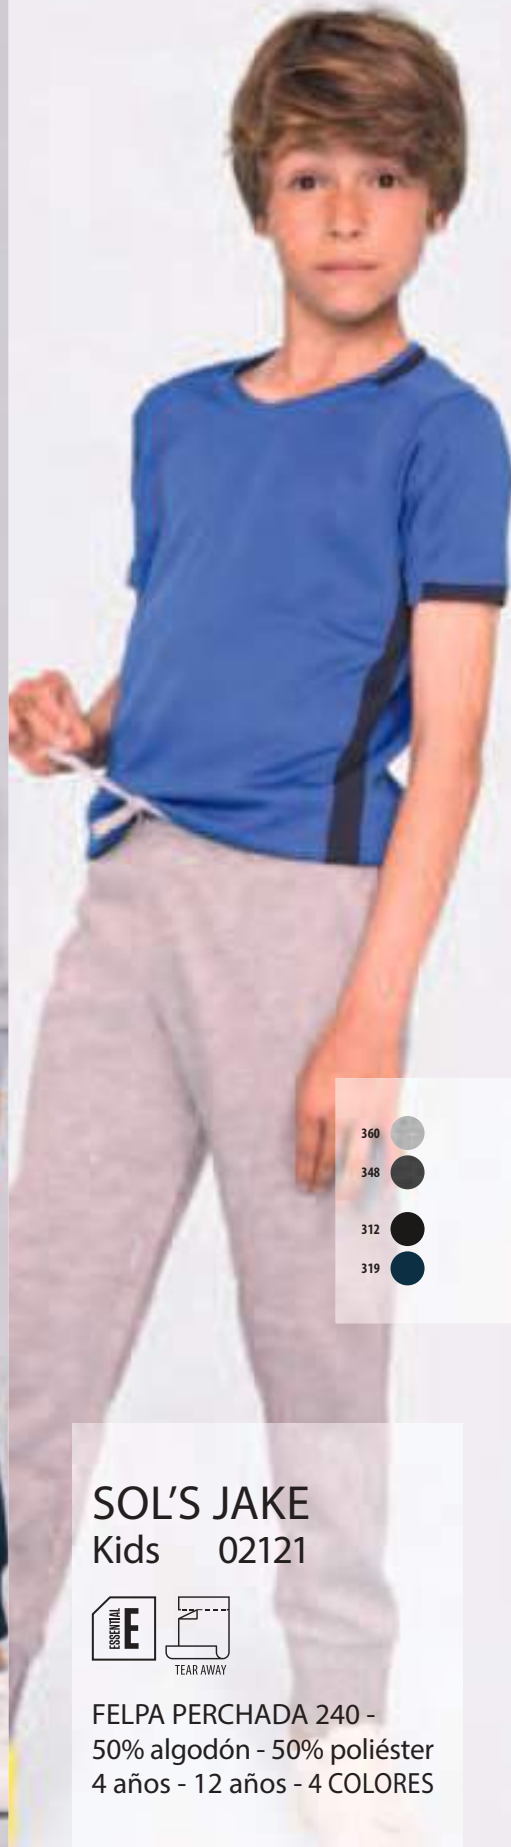

PANTALONES DE JOGGING

- 360
- 348
- 312
- 319

FELPA PERCHADA 240 -
50% algodón - 50% poliéster
4 años - 12 años - 4 COLORES