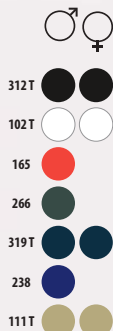

250T

SOL'S JARED
Women 02918
SOL'S JARED
Men 02917

SATÉN 228 - 98% algodón -
2% elastano

♀ 36 - 46 - 3 COLORES

♂ 38 - 52 - 3 COLORES

5 BOLSILLOS

6 BOLSILLOS

SOL'S JASPER
01659