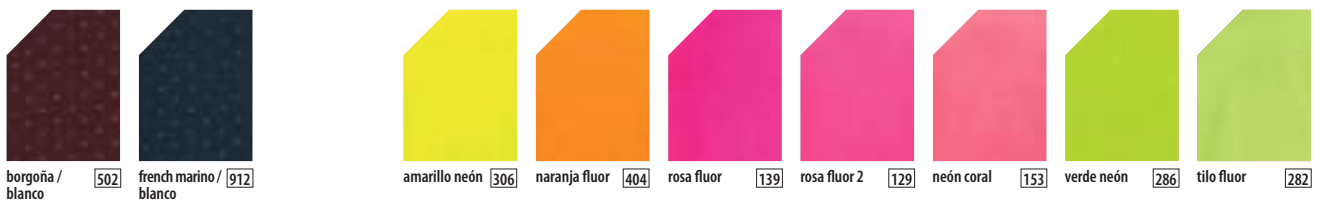

CARTA DE COLORES 2020

jaspeados

motivos y fluorescentes

NEOBLU

ÍNDICE DE PRODUCTOS POR REFERENCIA

REFERENCIA	FAMILIA	PÁGINA	new twin
00548 - GORDON MEN	CAMISAS, JERSÉIS, CORBATAS Y DELANTALES	99	T
00550 - GORDON WOMEN	CAMISAS, JERSÉIS, CORBATAS Y DELANTALES	99	T
00551 - BUSINESS MEN	CAMISAS, JERSÉIS, CORBATAS Y DELANTALES	95	T
00553 - REGENT FIT	CAMISetas	27	T
00554 - BUSINESS WOMEN	CAMISAS, JERSÉIS, CORBATAS Y DELANTALES	95	T
00571 - PRIME MEN	POLOS	69	T
00573 - PRIME WOMEN	POLOS	69	T
00574 - PORTLAND MEN	POLOS	72	T
00575 - PORTLAND WOMEN	POLOS	72	T
00576 - PATRIOT	POLOS	74	T
00577 - PASADENA MEN	POLOS	73	T
00578 - PASADENA WOMEN	POLOS	73	T
00579 - MOKA	CAMISetas	52	
00580 - IMPERIAL FIT	CAMISetas	33	T
00583 - BAMBINO	NIÑOS	170	
00584 - SHERPA	SUDADERAS	122	
00586 - NOVA MEN	POLARES Y SOFTSHELL	130	T
00587 - NOVA WOMEN	POLARES Y SOFTSHELL	130	T
00589 - NORTH KIDS	NIÑOS	182	
00591 - GENTLEMAN	CAMISAS, JERSÉIS, CORBATAS Y DELANTALES	101	
00594 - LONG BEACH	GORRAS, ACCESORIOS, BOLSAS, TOALLAS Y ALBORNOZ	207	
00595 - BOOSTER	GORRAS, ACCESORIOS, BOLSAS, TOALLAS Y ALBORNOZ	207	
00597 - BLIZZARD	GORRAS, ACCESORIOS, BOLSAS, TOALLAS Y ALBORNOZ	211	
00598 - GATSBY	CAMISAS, JERSÉIS, CORBATAS Y DELANTALES	101	
00599 - GALA KIDS	NIÑOS	183	
00604 - SOCCER	DEPORTE	189	
01159 - SPORTY WOMEN	CAMISetas	55	T
01166 - SPORTY KIDS	NIÑOS	178	
01168 - SPIDER	SUDADERAS	110	
01169 - SHORE	CHALECOS ACOLCHADOS, CORTAVIENTOS Y PARKAS	148	
01170 - RIDE WOMEN	CHALECOS ACOLCHADOS, CORTAVIENTOS Y PARKAS	152	T
01171 - SKATE	CHALECOS ACOLCHADOS, CORTAVIENTOS Y PARKAS	148	
01175 - JUNE	PANTALONES, BERMUDAS Y PANTALONES CORTOS	166	
01178 - SUPREME	SUDADERAS	118	
01179 - PERFORMER WOMEN	POLOS	76	T
01180 - PERFORMER MEN	POLOS	76	T
01181 - MIXED WOMEN	CAMISetas	47	T
01182 - MIXED MEN	CAMISetas	47	T
01183 - REGENT FIT KIDS	NIÑOS	173	
01187 - CAMO WOMEN	CAMISetas	44	T
01188 - CAMO MEN	CAMISetas	44	T
01192 - ORGANIC BAMBINO	NIÑOS	171	
01193 - RIDE MEN	CHALECOS ACOLCHADOS, CORTAVIENTOS Y PARKAS	152	T
01194 - RACE WOMEN	POLARES Y SOFTSHELL	132	T
01195 - RACE MEN	POLARES Y SOFTSHELL	132	T
01196 - ACE	GORRAS, ACCESORIOS, BOLSAS, TOALLAS Y ALBORNOZ	208	
01198 - BANDANA	GORRAS, ACCESORIOS, BOLSAS, TOALLAS Y ALBORNOZ	212	
01201 - HIPSTER	GORRAS, ACCESORIOS, BOLSAS, TOALLAS Y ALBORNOZ	219	
01204 - TRIBECA	GORRAS, ACCESORIOS, BOLSAS, TOALLAS Y ALBORNOZ	217	
01208 - ATOLL 30	GORRAS, ACCESORIOS, BOLSAS, TOALLAS Y ALBORNOZ	228	
01209 - ATOLL 50	GORRAS, ACCESORIOS, BOLSAS, TOALLAS Y ALBORNOZ	228	
01210 - ATOLL 70	GORRAS, ACCESORIOS, BOLSAS, TOALLAS Y ALBORNOZ	228	
01211 - BABIB	NIÑOS	171	
01221 - SAN SIRO 2	DEPORTE	188	
01222 - SAN SIRO KIDS 2	DEPORTE	188	
01223 - JAMAICA	CAMISetas	53	
01394 - WALL STREET	GORRAS, ACCESORIOS, BOLSAS, TOALLAS Y ALBORNOZ	223	
01395 - MANHATTAN	GORRAS, ACCESORIOS, BOLSAS, TOALLAS Y ALBORNOZ	223	
01398 - MILES MEN	CAMISetas	48	T
01399 - MILES WOMEN	CAMISetas	48	T
01400 - MILES KIDS	NIÑOS	172	
01401 - MILES BABY	NIÑOS	171	
01402 - MARINE MEN	CAMISetas	48	T
01403 - MARINE WOMEN	CAMISetas	48	T
01406 - MELBA	CAMISetas	43	
01407 - PATRIOT WOMEN	POLOS	74	T
01412 - CHICAGO MEN	DEPORTE	191	T
01413 - CHICAGO WOMEN	DEPORTE	191	T
01414 - SYDNEY MEN	DEPORTE	191	T
01415 - SYDNEY WOMEN	DEPORTE	191	T
01416 - BERLIN MEN	DEPORTE	190	T
01417 - BERLIN WOMEN	DEPORTE	190	T
01424 - JULES MEN - LENGTH 33	PANTALONES, BERMUDAS Y PANTALONES CORTOS	163	T
01425 - JULES WOMEN	PANTALONES, BERMUDAS Y PANTALONES CORTOS	163	T
01426 - BLAKE MEN	CAMISAS, JERSÉIS, CORBATAS Y DELANTALES	94	T
01427 - BLAKE WOMEN	CAMISAS, JERSÉIS, CORBATAS Y DELANTALES	94	T
01436 - WAVE MEN	CHALECOS ACOLCHADOS, CORTAVIENTOS Y PARKAS	145	T
01437 - WAVE WOMEN	CHALECOS ACOLCHADOS, CORTAVIENTOS Y PARKAS	145	T
01560 - METAL PRO	PROWEAR	197	