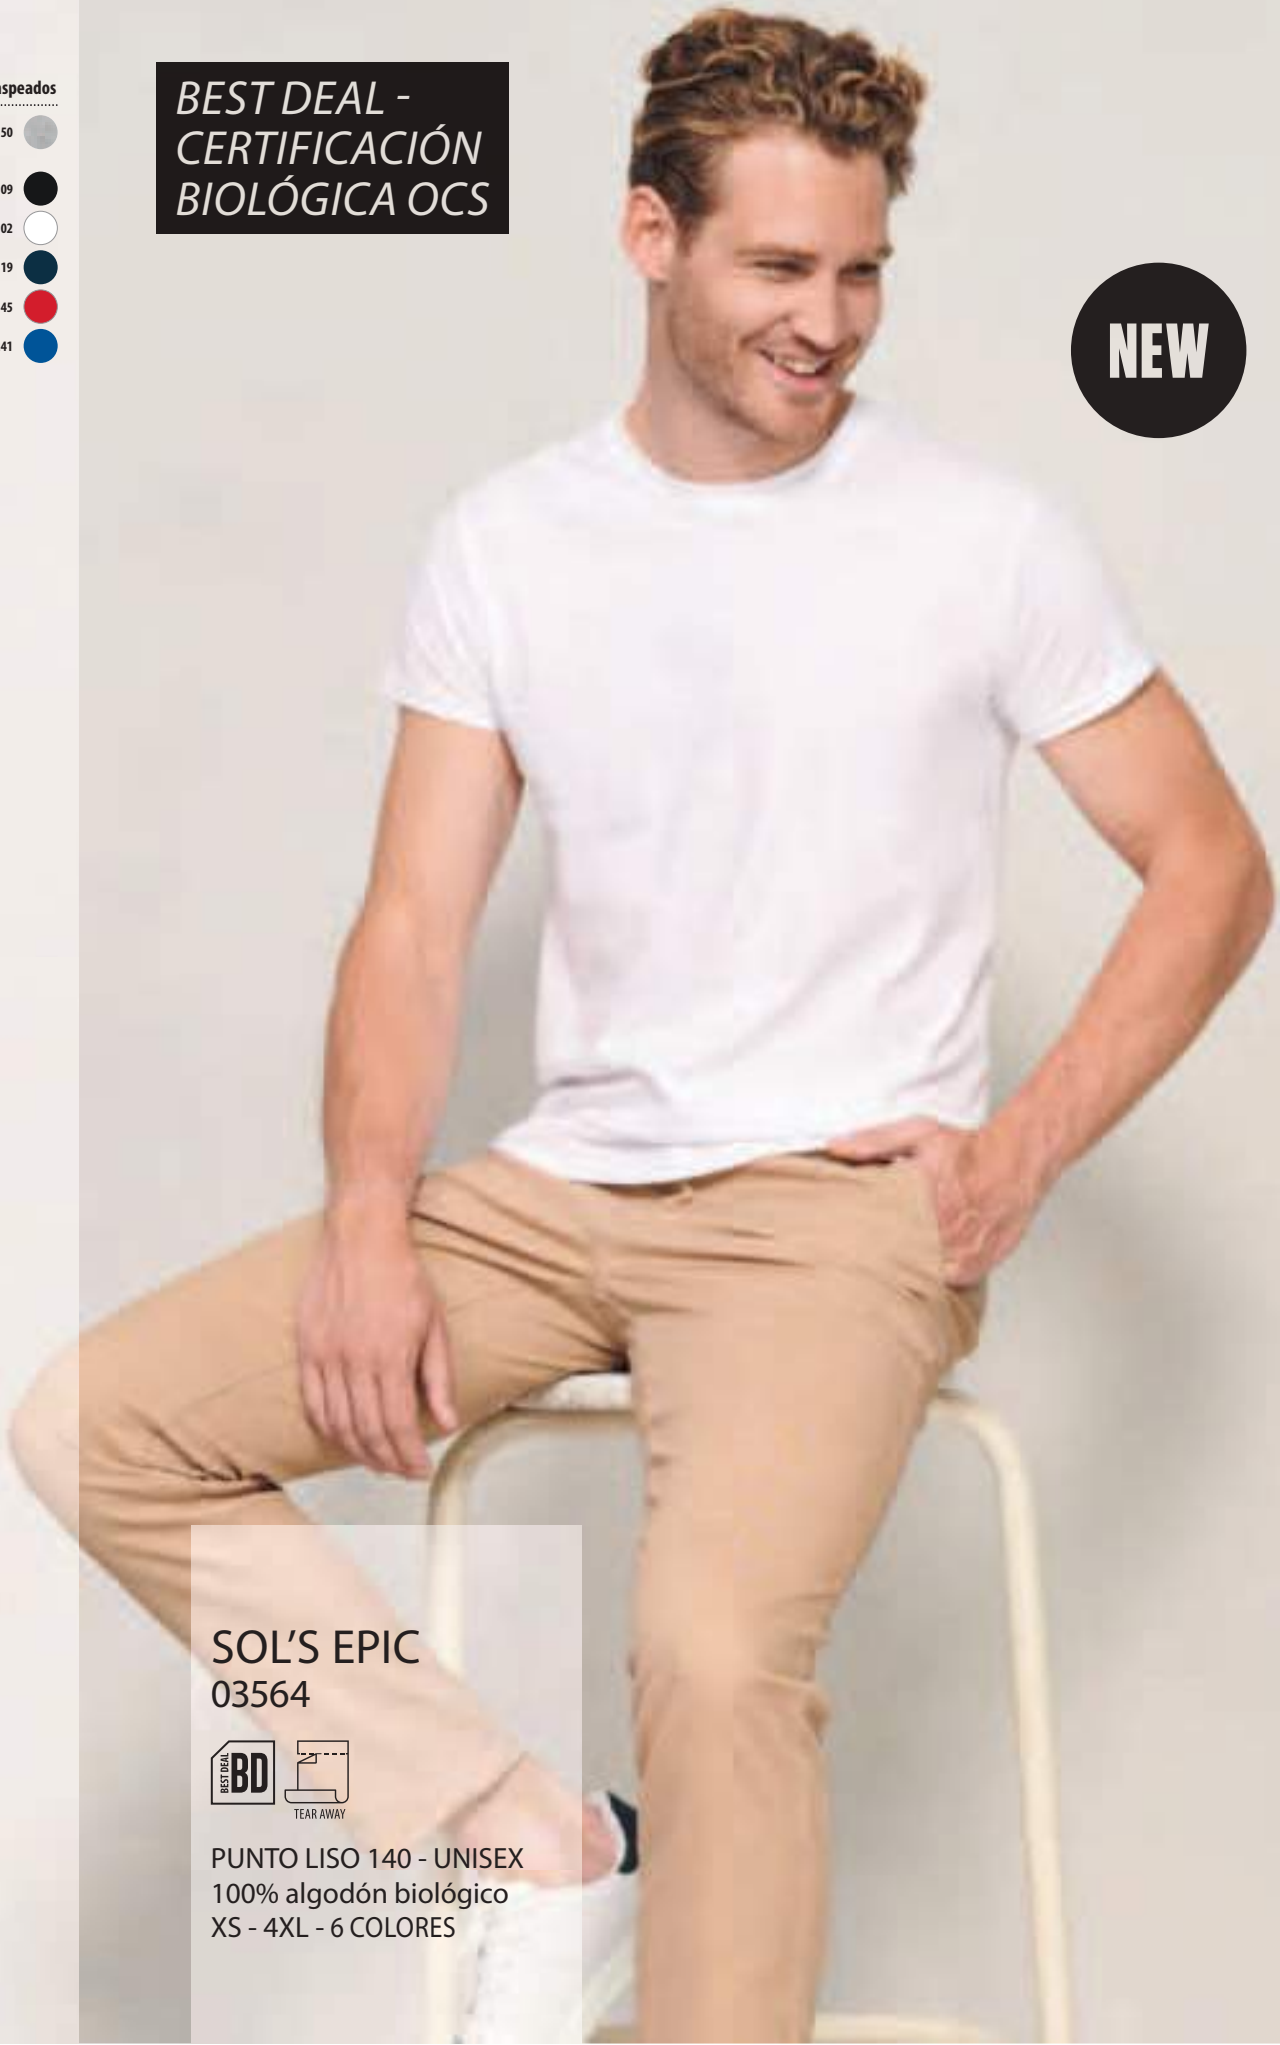

jaspeados

- 350
- 309
- 102
- 319
- 145
- 241

**BEST DEAL -
CERTIFICACIÓN
BIOLÓGICA OCS**

NEW

**SOL'S EPIC
03564**

PUNTO LISO 140 - UNISEX
100% algodón biológico
XS - 4XL - 6 COLORES