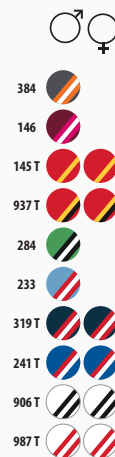

CUELLO BANDERA

SOL'S PATRIOT
00576

SOL'S PATRIOT
Women 01407

PUNTO PIQUÉ 200
100% algodón Ringspun
♂ S - 3XL - 10 COLORES
♀ S - XXL - 6 COLORES