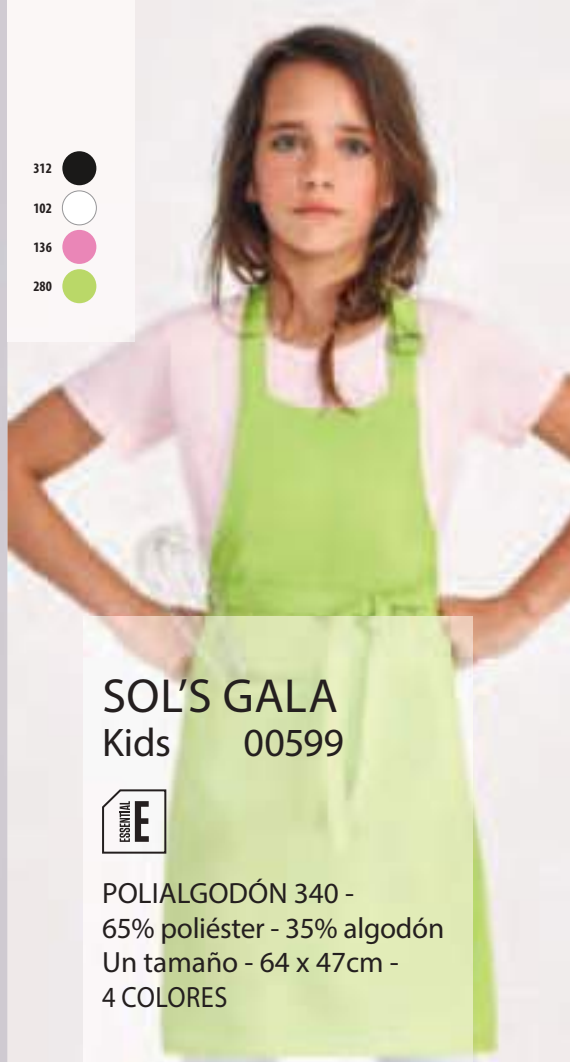

SOL'S GALA
Kids 00599

POLIALGODÓN 340 -
65% poliéster - 35% algodón
Un tamaño - 64 x 47cm -
4 COLORES

- 102 ○
- 906 ●
- 987 ●
- 907 ●
- 514 ●
- 517 ●
- 515 ●
- 516 ●