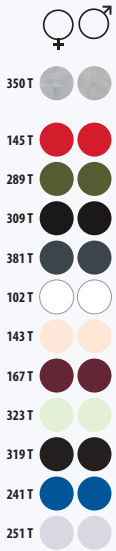

**IDEAL PARA LA IMPRESIÓN
DTG CON ALGODÓN
PEINADO**

SOL'S MARTIN
Women 02856
SOL'S MARTIN
Men 02855

PUNTO LISO 155 -
100% algodón peinado
Ringspun
♀ XS - XXL - 12 COLORES
♂ XS - 3XL - 12 COLORES