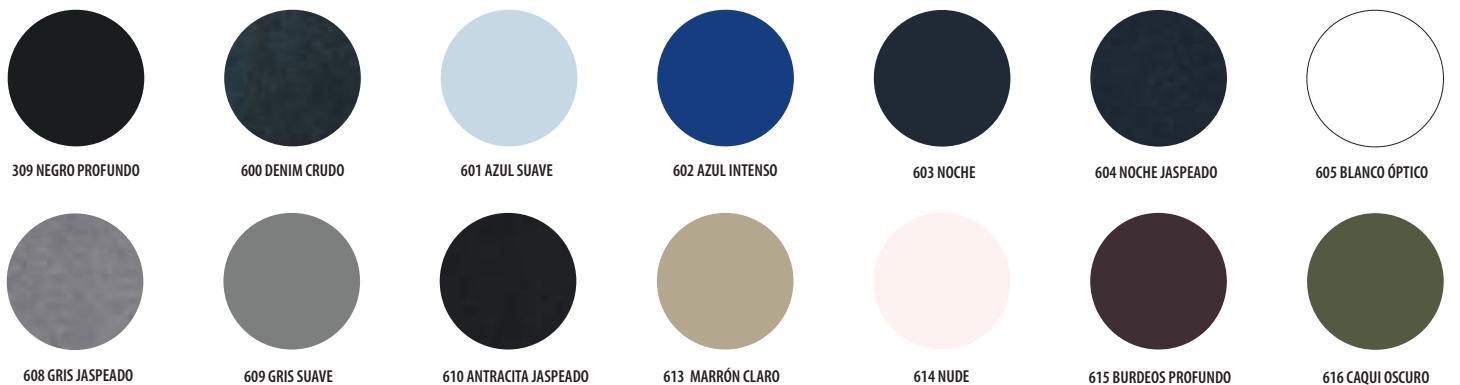

CARTA DE COLORES 2020

jaspeados

motivos y fluorescentes

NEOBLU

ÍNDICE DE PRODUCTOS POR REFERENCIA

REFERENCIA	FAMILIA	PÁGINA	new twin
00548 - GORDON MEN	CAMISAS, JERSÉIS, CORBATAS Y DELANTALES	99	T
00550 - GORDON WOMEN	CAMISAS, JERSÉIS, CORBATAS Y DELANTALES	99	T
00551 - BUSINESS MEN	CAMISAS, JERSÉIS, CORBATAS Y DELANTALES	95	T
00553 - REGENT FIT	CAMISetas	27	T
00554 - BUSINESS WOMEN	CAMISAS, JERSÉIS, CORBATAS Y DELANTALES	95	T
00571 - PRIME MEN	POLOS	69	T
00573 - PRIME WOMEN	POLOS	69	T
00574 - PORTLAND MEN	POLOS	72	T
00575 - PORTLAND WOMEN	POLOS	72	T
00576 - PATRIOT	POLOS	74	T
00577 - PASADENA MEN	POLOS	73	T
00578 - PASADENA WOMEN	POLOS	73	T
00579 - MOKA	CAMISetas	52	
00580 - IMPERIAL FIT	CAMISetas	33	T
00583 - BAMBINO	NIÑOS	170	
00584 - SHERPA	SUDADERAS	122	
00586 - NOVA MEN	POLARES Y SOFTSHELL	130	T
00587 - NOVA WOMEN	POLARES Y SOFTSHELL	130	T
00589 - NORTH KIDS	NIÑOS	182	
00591 - GENTLEMAN	CAMISAS, JERSÉIS, CORBATAS Y DELANTALES	101	
00594 - LONG BEACH	GORRAS, ACCESORIOS, BOLSAS, TOALLAS Y ALBORNOZ	207	
00595 - BOOSTER	GORRAS, ACCESORIOS, BOLSAS, TOALLAS Y ALBORNOZ	207	
00597 - BLIZZARD	GORRAS, ACCESORIOS, BOLSAS, TOALLAS Y ALBORNOZ	211	
00598 - GATSBY	CAMISAS, JERSÉIS, CORBATAS Y DELANTALES	101	
00599 - GALA KIDS	NIÑOS	183	
00604 - SOCCER	DEPORTE	189	
01159 - SPORTY WOMEN	CAMISetas	55	T
01166 - SPORTY KIDS	NIÑOS	178	
01168 - SPIDER	SUDADERAS	110	
01169 - SHORE	CHALECOS ACOLCHADOS, CORTAVIENTOS Y PARKAS	148	
01170 - RIDE WOMEN	CHALECOS ACOLCHADOS, CORTAVIENTOS Y PARKAS	152	T
01171 - SKATE	CHALECOS ACOLCHADOS, CORTAVIENTOS Y PARKAS	148	
01175 - JUNE	PANTALONES, BERMUDAS Y PANTALONES CORTOS	166	
01178 - SUPREME	SUDADERAS	118	
01179 - PERFORMER WOMEN	POLOS	76	T
01180 - PERFORMER MEN	POLOS	76	T
01181 - MIXED WOMEN	CAMISetas	47	T
01182 - MIXED MEN	CAMISetas	47	T
01183 - REGENT FIT KIDS	NIÑOS	173	
01187 - CAMO WOMEN	CAMISetas	44	T
01188 - CAMO MEN	CAMISetas	44	T
01192 - ORGANIC BAMBINO	NIÑOS	171	
01193 - RIDE MEN	CHALECOS ACOLCHADOS, CORTAVIENTOS Y PARKAS	152	T
01194 - RACE WOMEN	POLARES Y SOFTSHELL	132	T
01195 - RACE MEN	POLARES Y SOFTSHELL	132	T
01196 - ACE	GORRAS, ACCESORIOS, BOLSAS, TOALLAS Y ALBORNOZ	208	
01198 - BANDANA	GORRAS, ACCESORIOS, BOLSAS, TOALLAS Y ALBORNOZ	212	
01201 - HIPSTER	GORRAS, ACCESORIOS, BOLSAS, TOALLAS Y ALBORNOZ	219	
01204 - TRIBECA	GORRAS, ACCESORIOS, BOLSAS, TOALLAS Y ALBORNOZ	217	
01208 - ATOLL 30	GORRAS, ACCESORIOS, BOLSAS, TOALLAS Y ALBORNOZ	228	
01209 - ATOLL 50	GORRAS, ACCESORIOS, BOLSAS, TOALLAS Y ALBORNOZ	228	
01210 - ATOLL 70	GORRAS, ACCESORIOS, BOLSAS, TOALLAS Y ALBORNOZ	228	
01211 - BABIB	NIÑOS	171	
01221 - SAN SIRO 2	DEPORTE	188	
01222 - SAN SIRO KIDS 2	DEPORTE	188	
01223 - JAMAICA	CAMISetas	53	
01394 - WALL STREET	GORRAS, ACCESORIOS, BOLSAS, TOALLAS Y ALBORNOZ	223	
01395 - MANHATTAN	GORRAS, ACCESORIOS, BOLSAS, TOALLAS Y ALBORNOZ	223	
01398 - MILES MEN	CAMISetas	48	T
01399 - MILES WOMEN	CAMISetas	48	T
01400 - MILES KIDS	NIÑOS	172	
01401 - MILES BABY	NIÑOS	171	
01402 - MARINE MEN	CAMISetas	48	T
01403 - MARINE WOMEN	CAMISetas	48	T
01406 - MELBA	CAMISetas	43	
01407 - PATRIOT WOMEN	POLOS	74	T
01412 - CHICAGO MEN	DEPORTE	191	T
01413 - CHICAGO WOMEN	DEPORTE	191	T
01414 - SYDNEY MEN	DEPORTE	191	T
01415 - SYDNEY WOMEN	DEPORTE	191	T
01416 - BERLIN MEN	DEPORTE	190	T
01417 - BERLIN WOMEN	DEPORTE	190	T
01424 - JULES MEN - LENGTH 33	PANTALONES, BERMUDAS Y PANTALONES CORTOS	163	T
01425 - JULES WOMEN	PANTALONES, BERMUDAS Y PANTALONES CORTOS	163	T
01426 - BLAKE MEN	CAMISAS, JERSÉIS, CORBATAS Y DELANTALES	94	T
01427 - BLAKE WOMEN	CAMISAS, JERSÉIS, CORBATAS Y DELANTALES	94	T
01436 - WAVE MEN	CHALECOS ACOLCHADOS, CORTAVIENTOS Y PARKAS	145	T
01437 - WAVE WOMEN	CHALECOS ACOLCHADOS, CORTAVIENTOS Y PARKAS	145	T
01560 - METAL PRO	PROWEAR	197	